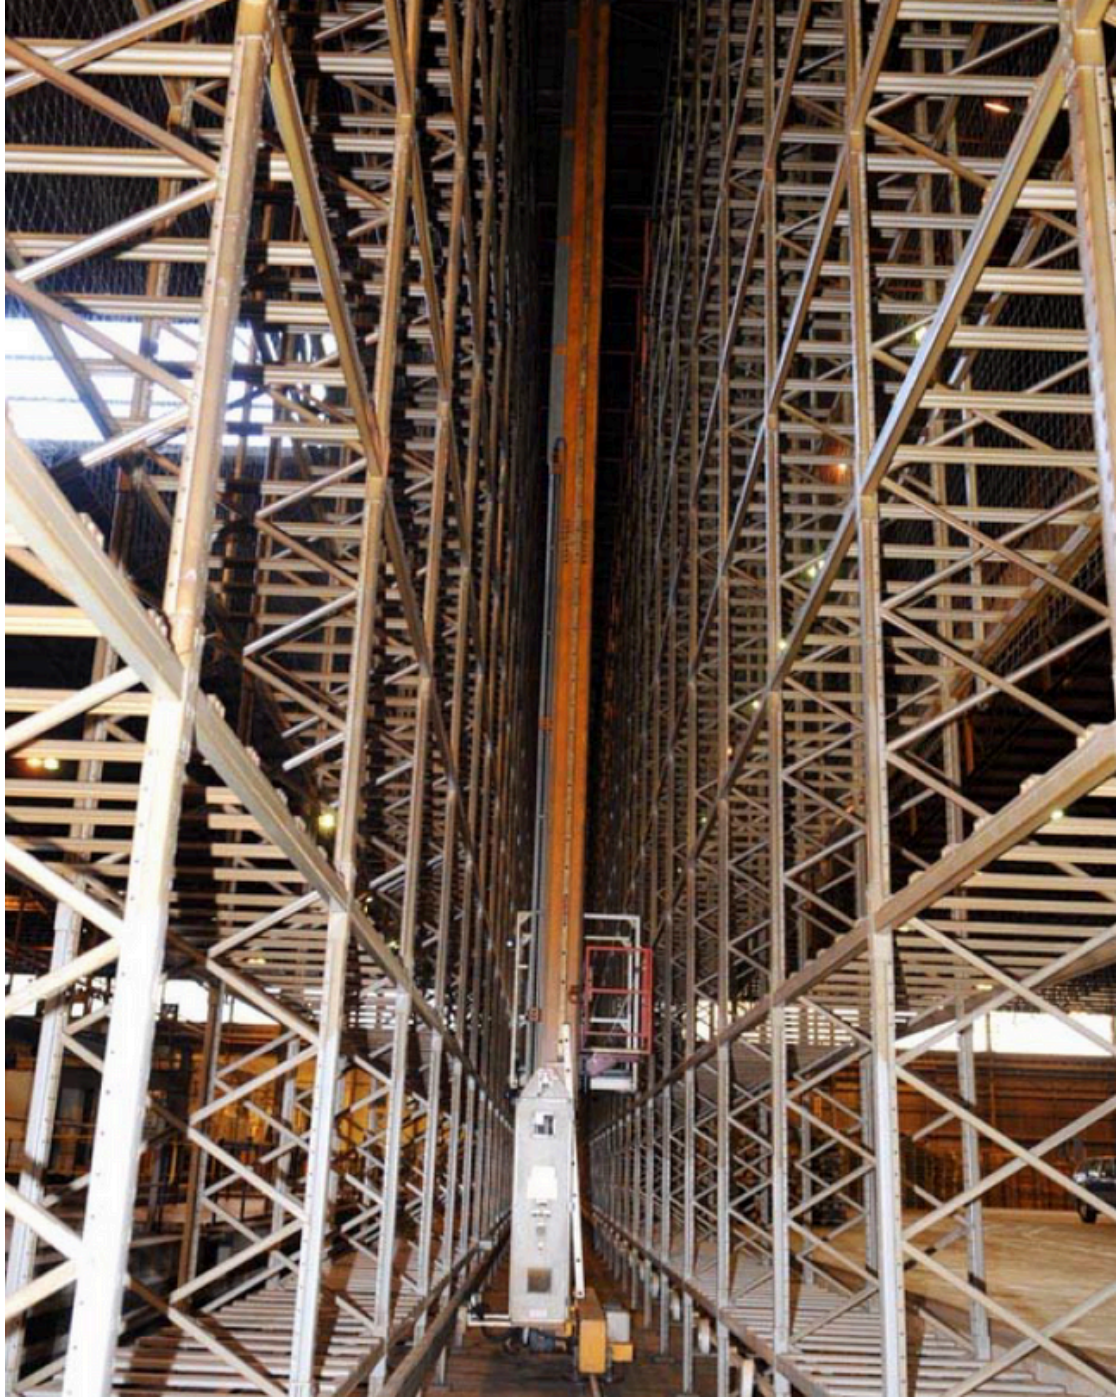

厂房餐厅区

厂房入口

厂内照片

在制品仓库（WIP）- 双面设计，高度 22 米，中间配有 Demag 起重机，侧面设有 T 车（详见其他图片）。货架两侧外部安装有塑料防护网。

- 总长度：70,180 毫米
- 开口尺寸：宽 1000 毫米 x 长 1540 毫米 x 高 1750 毫米
 - 每排 43 个开口，每列 10 层，双面设计
 - 共 860 个开口，1720 个托盘存储空间（扣除 2 个用于装载）
- 横梁尺寸：80 x 55 毫米
- 立柱尺寸：90 x 70 毫米
- 存储位置：共 1718 个，每个可承重 1500 公斤
- 起重机承载能力：750 公斤

厂内照片

在制品仓库（WIP）展示塑料防护网

厂内照片

在制品仓库（WIP）展示塑料防护网

厂内照片

Demag 起重机和 T 车的控制室

厂内照片

在制品仓库（WIP）两侧之间中间通道的起重机

厂内照片

在制品仓库（WIP）货架之间的 Demag 起重机

厂内照片

起重机可操作通道两侧

厂内照片

在制品仓库（WIP）货架之间的 Demag 起重机

厂内照片

成品仓库货架及起重机 (FGS)

高度 28 米，配备 3 台 Demag 起重机，外侧设有防护网，包括 入库输送系统、控制系统、仓库管理系统 (WMS) 等。仓库内设有 3 组双排货架，起重机可操作两侧。

该货架采用 货架式建筑结构，即 先搭建货架，再附加金属板材，整个建筑可出售。

货架信息：

- 总长度：90,850 毫米
- 开口尺寸：宽 1200 毫米 × 长 2650 毫米 × 高 2700 毫米
 - 33 个开口 (纵向)
 - 9 层高度
 - 6 条货架通道 (3 组双排货架)
 - 共 1782 个双开口或 3564 个托盘存储空间 (部分用于卸货等)
- 横梁尺寸：100 × 75 毫米
- 立柱尺寸：100 × 75 毫米
- 存储位置：3510 个，每个可承重 1500 公斤
- 起重机承载能力：750 公斤
- 每台起重机均设有独立的入库及出库通道
- 货架有多种孔位组合，可根据新应用调整仓储高度