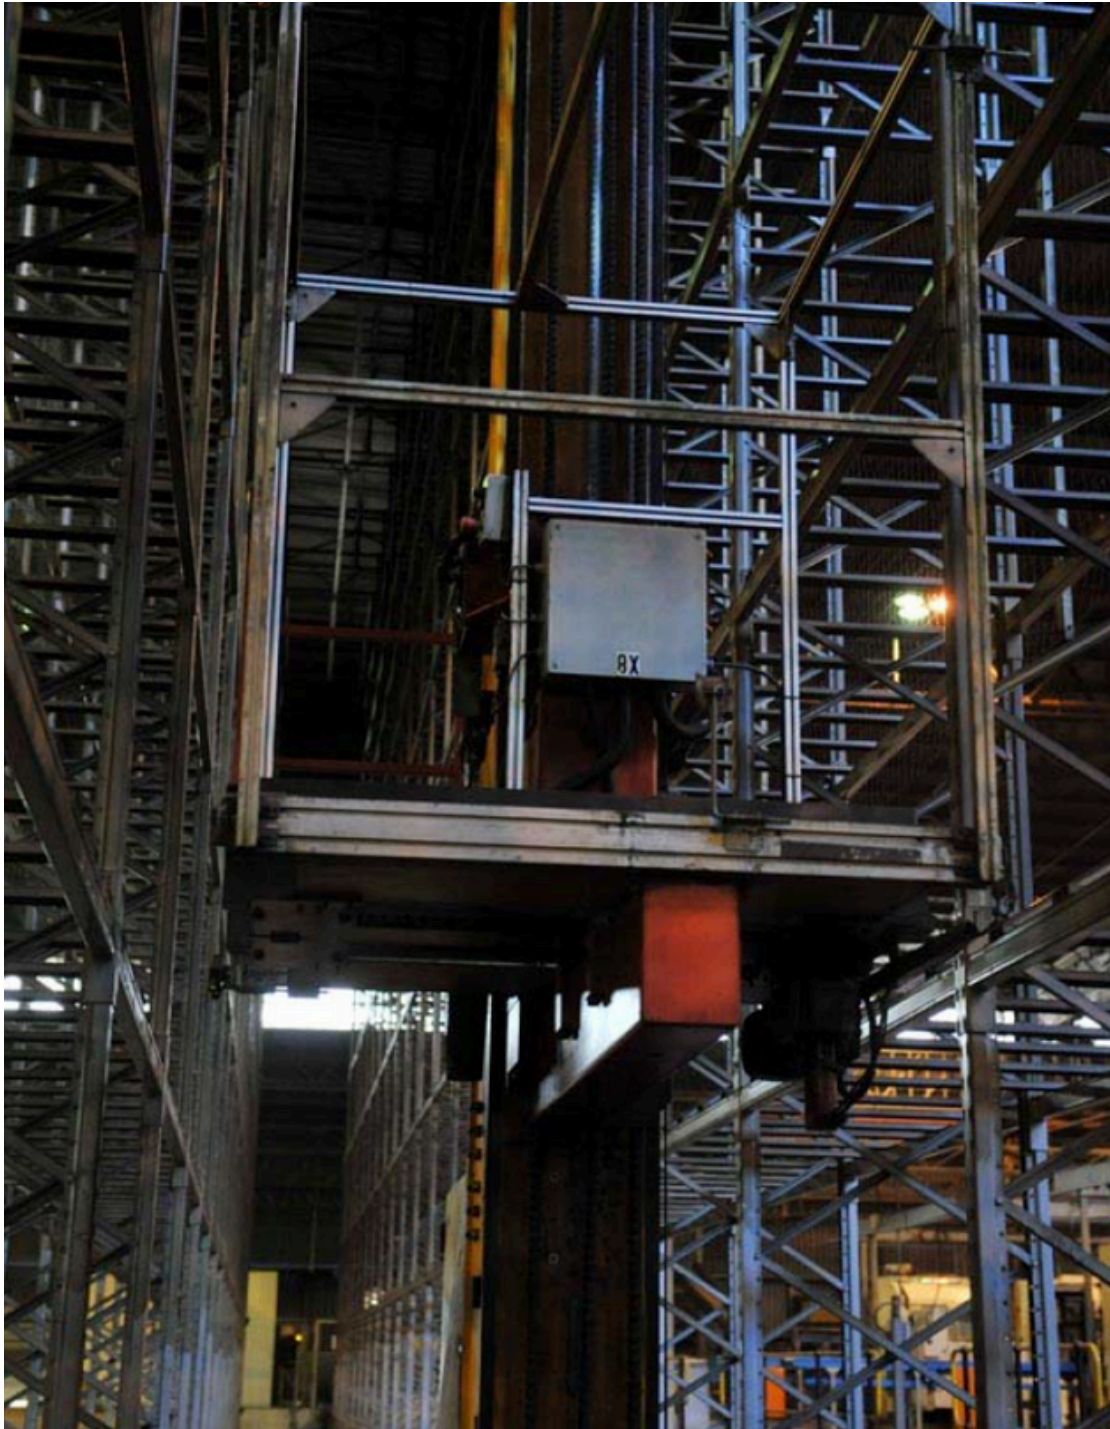

厂内照片

在制品仓库（WIP）货架之间的 Demag 起重机

厂内照片

起重机可操作通道两侧

厂内照片

在制品仓库（WIP）货架之间的 Demag 起重机

厂内照片

成品仓库货架及起重机 (FGS)

高度 28 米，配备 3 台 Demag 起重机，外侧设有防护网，包括 入库输送系统、控制系统、仓库管理系统 (WMS) 等。仓库内设有 3 组双排货架，起重机可操作两侧。

该货架采用 货架式建筑结构，即 先搭建货架，再附加金属板材，整个建筑可出售。

货架信息：

- 总长度：90,850 毫米
- 开口尺寸：宽 1200 毫米 × 长 2650 毫米 × 高 2700 毫米
 - 33 个开口 (纵向)
 - 9 层高度
 - 6 条货架通道 (3 组双排货架)
 - 共 1782 个双开口或 3564 个托盘存储空间 (部分用于卸货等)
- 横梁尺寸：100 × 75 毫米
- 立柱尺寸：100 × 75 毫米
- 存储位置：3510 个，每个可承重 1500 公斤
- 起重机承载能力：750 公斤
- 每台起重机均设有独立的入库及出库通道
- 货架有多种孔位组合，可根据新应用调整仓储高度