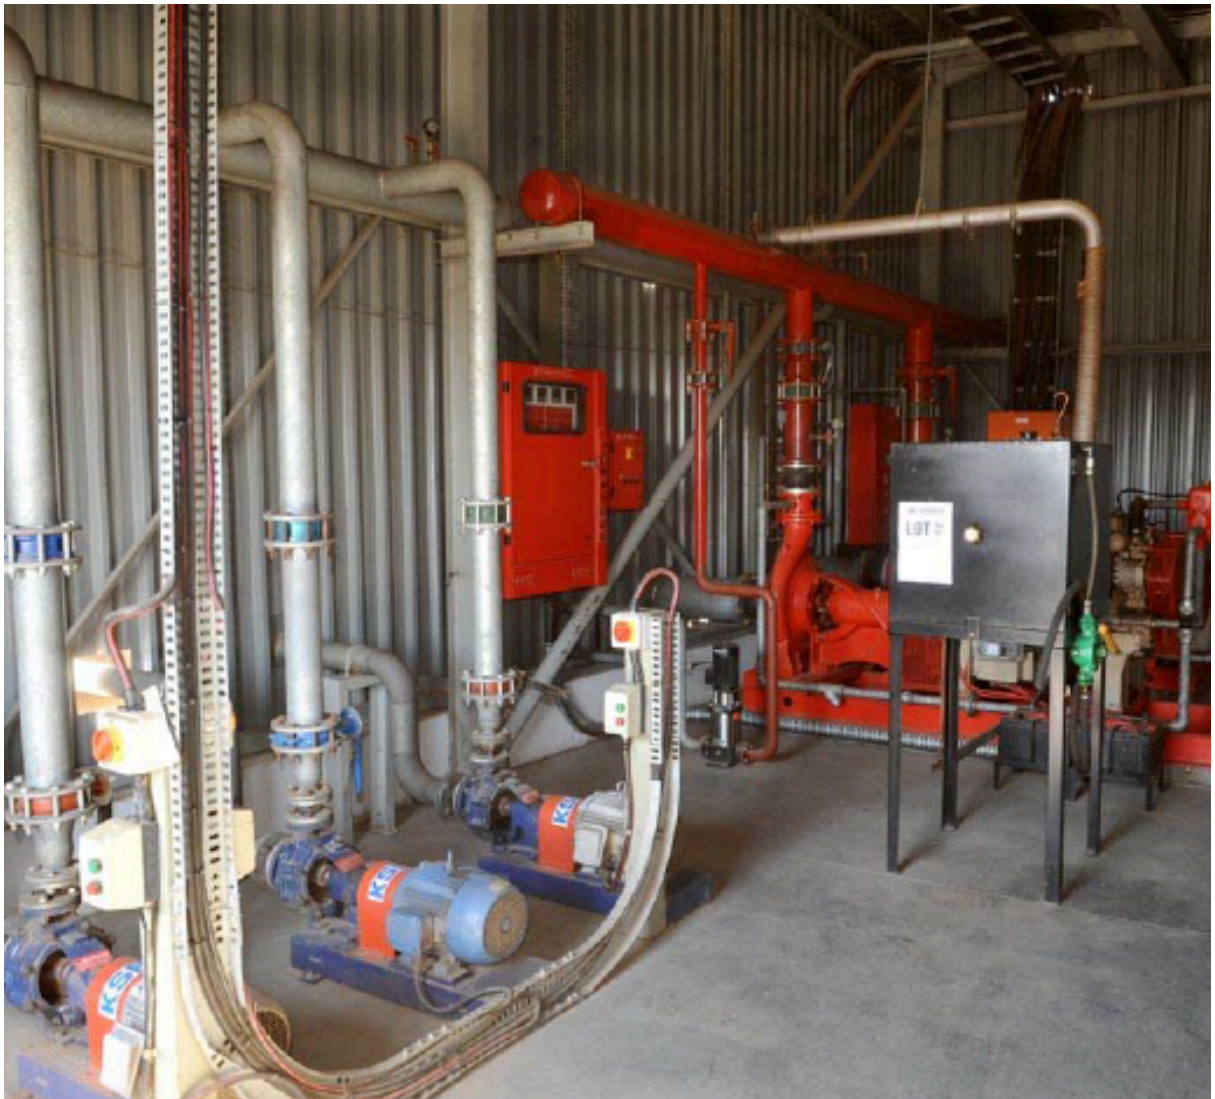

消防泵控制系统

厂内照片