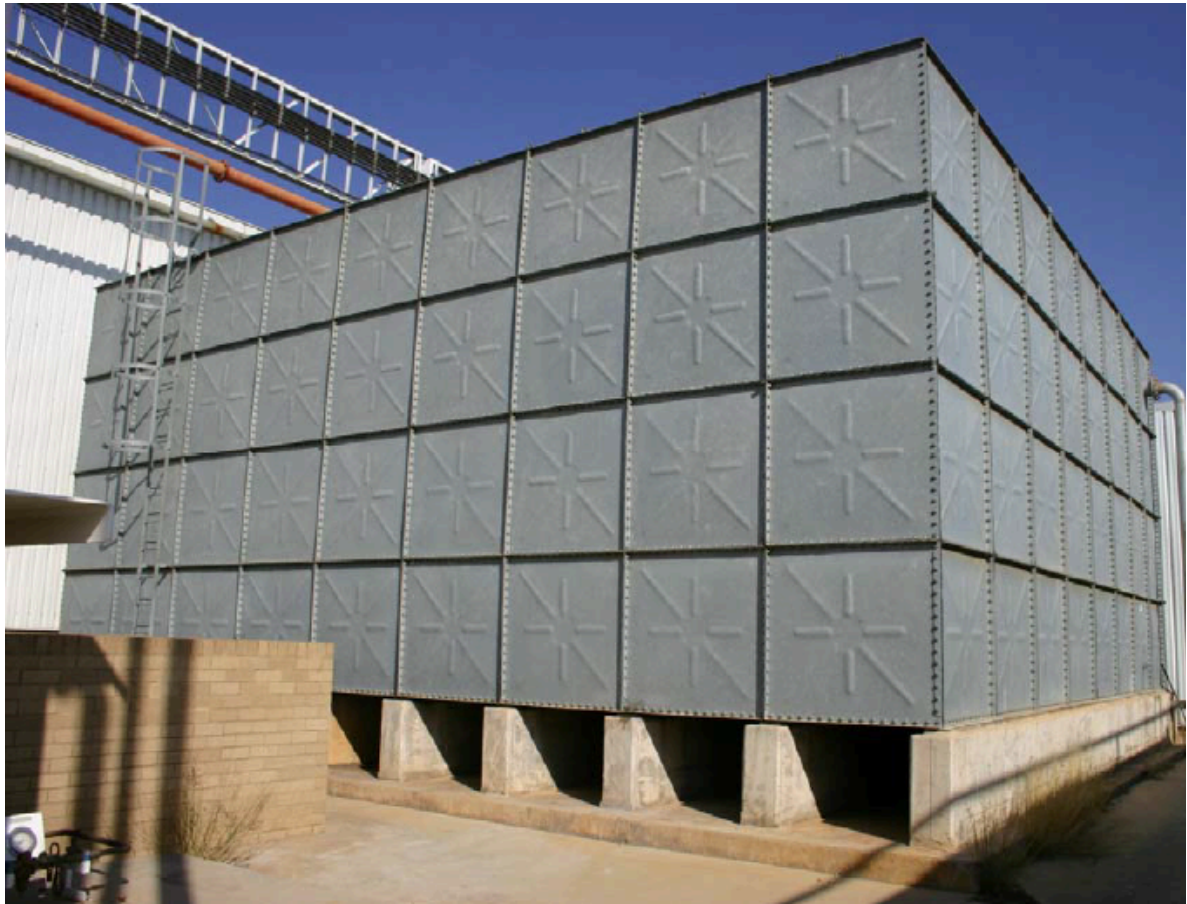

成品仓库（FGS）内的 Demag 起重机，共 3 台相同的起重机。

厂内照片