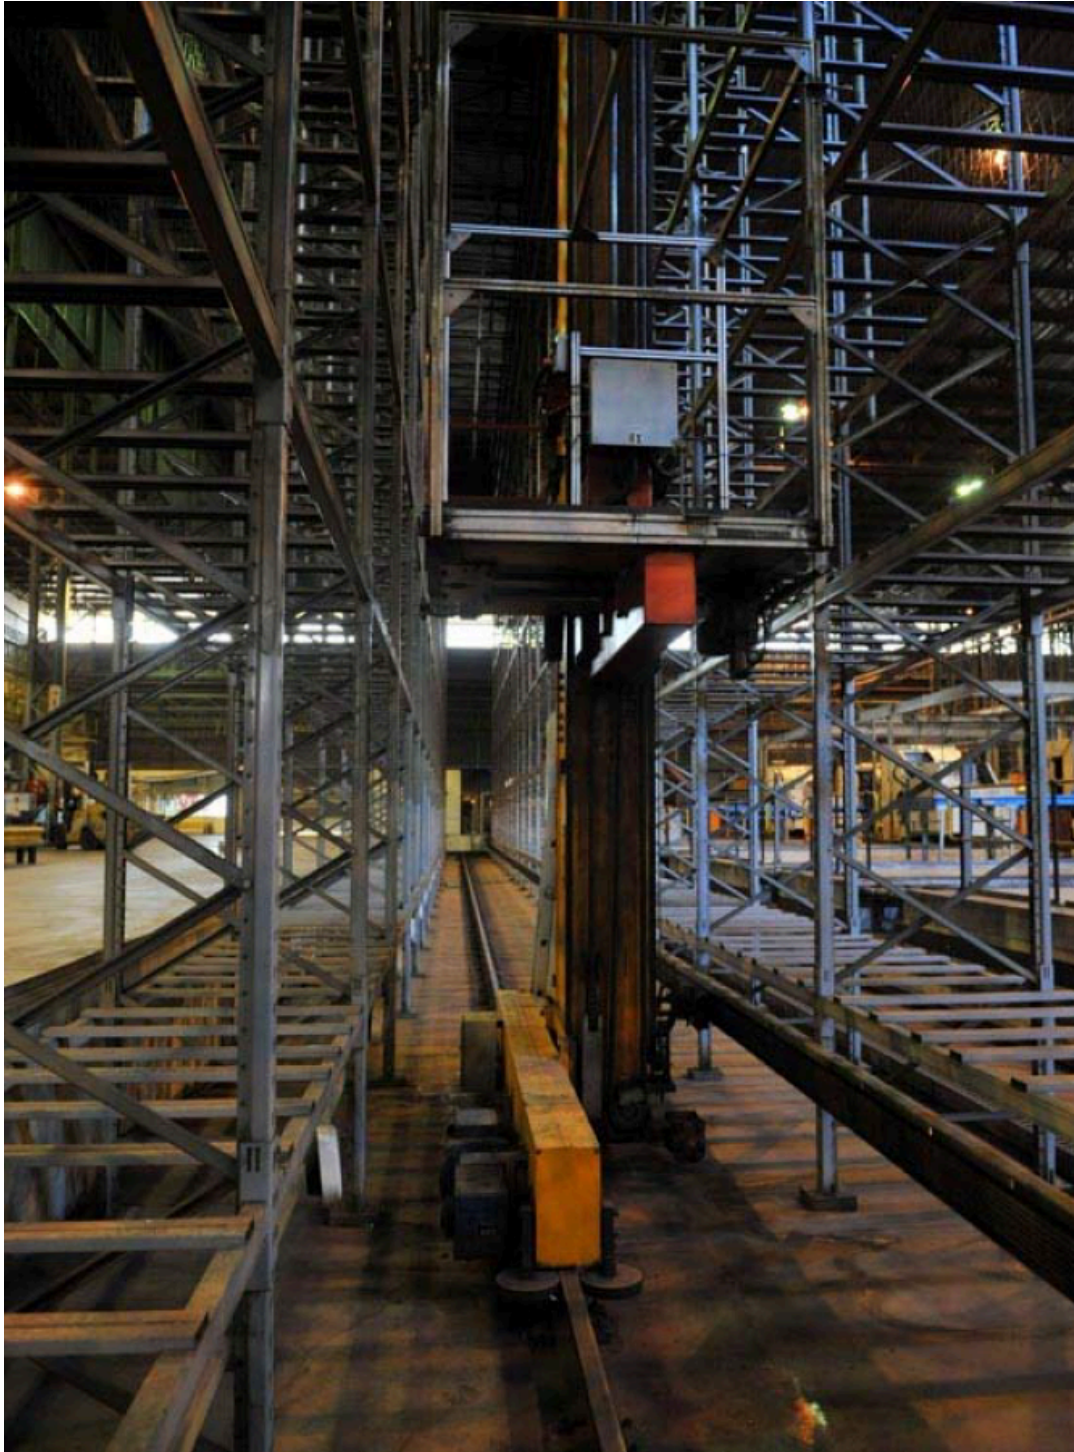

厂房餐厅区

厂房入口

厂内照片

在制品仓库（WIP）- 双面设计，高度 22 米，中间配有 Demag 起重机，侧面设有 T 车（详见其他图片）。货架两侧外部安装有塑料防护网。

- 总长度：70,180 毫米
- 开口尺寸：宽 1000 毫米 x 长 1540 毫米 x 高 1750 毫米
 - 每排 43 个开口，每列 10 层，双面设计
 - 共 860 个开口，1720 个托盘存储空间（扣除 2 个用于装载）
- 横梁尺寸：80 x 55 毫米
- 立柱尺寸：90 x 70 毫米
- 存储位置：共 1718 个，每个可承重 1500 公斤
- 起重机承载能力：750 公斤

厂内照片

在制品仓库（WIP）展示塑料防护网

厂内照片

在制品仓库（WIP）展示塑料防护网

厂内照片

Demag 起重机和 T 车的控制室

厂内照片

在制品仓库（WIP）两侧之间中间通道的起重机

厂内照片

在制品仓库（WIP）货架之间的 Demag 起重机

厂内照片

起重机可操作通道两侧

厂内照片

在制品仓库（WIP）货架之间的 Demag 起重机

厂内照片

成品仓库货架及起重机 (FGS)

高度 28 米，配备 3 台 Demag 起重机，外侧设有防护网，包括 入库输送系统、控制系统、仓库管理系统 (WMS) 等。仓库内设有 3 组双排货架，起重机可操作两侧。

该货架采用 货架式建筑结构，即 先搭建货架，再附加金属板材，整个建筑可出售。

货架信息：

- 总长度：90,850 毫米
- 开口尺寸：宽 1200 毫米 × 长 2650 毫米 × 高 2700 毫米
 - 33 个开口 (纵向)
 - 9 层高度
 - 6 条货架通道 (3 组双排货架)
 - 共 1782 个双开口或 3564 个托盘存储空间 (部分用于卸货等)
- 横梁尺寸：100 × 75 毫米
- 立柱尺寸：100 × 75 毫米
- 存储位置：3510 个，每个可承重 1500 公斤
- 起重机承载能力：750 公斤
- 每台起重机均设有独立的入库及出库通道
- 货架有多种孔位组合，可根据新应用调整仓储高度