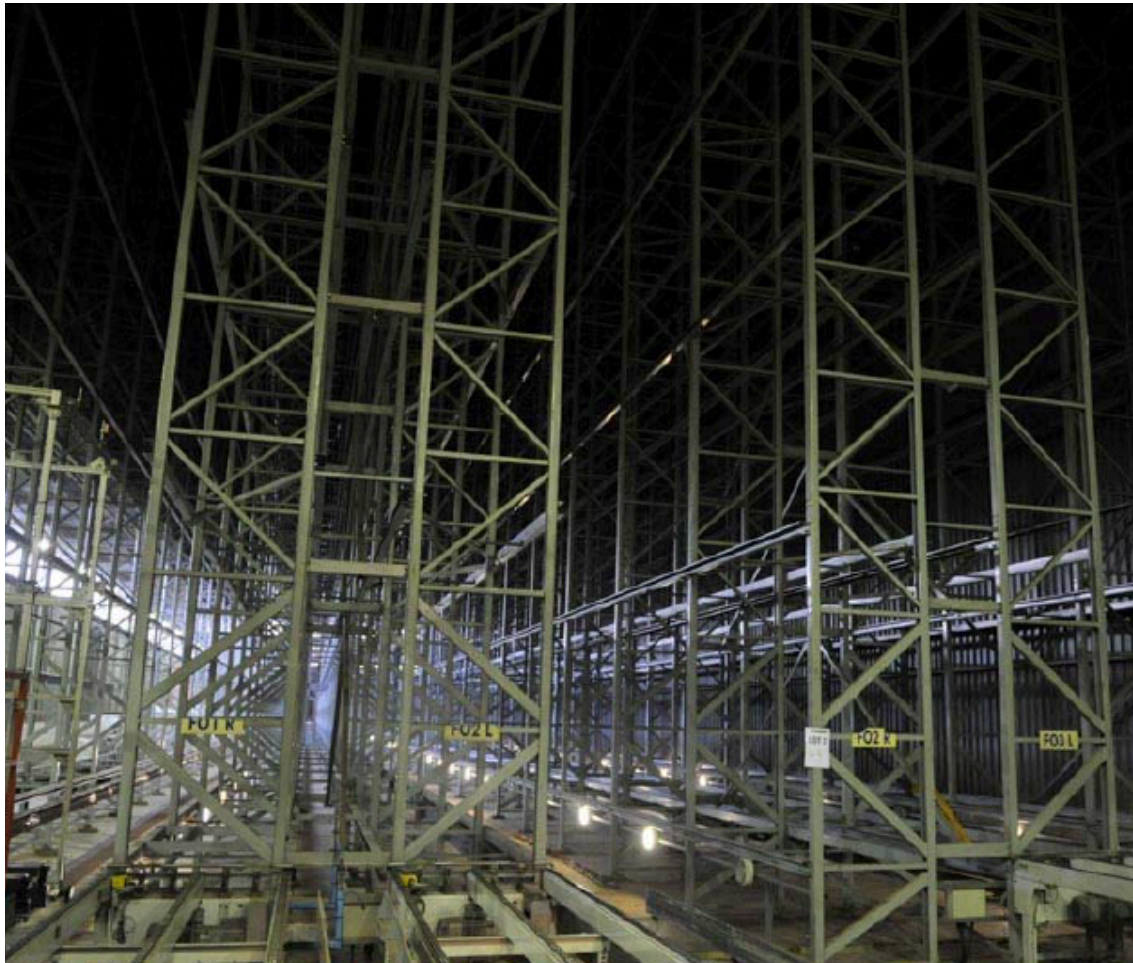

厂内照片

在制品仓库（WIP）货架之间的 Demag 起重机

厂内照片

起重机可操作通道两侧

厂内照片

在制品仓库（WIP）货架之间的 Demag 起重机

厂内照片

成品仓库货架及起重机 (FGS)

高度 28 米，配备 3 台 Demag 起重机，外侧设有防护网，包括 入库输送系统、控制系统、仓库管理系统 (WMS) 等。仓库内设有 3 组双排货架，起重机可操作两侧。

该货架采用 货架式建筑结构，即 先搭建货架，再附加金属板材，整个建筑可出售。

货架信息：

- 总长度：90,850 毫米
- 开口尺寸：宽 1200 毫米 × 长 2650 毫米 × 高 2700 毫米
 - 33 个开口 (纵向)
 - 9 层高度
 - 6 条货架通道 (3 组双排货架)
 - 共 1782 个双开口或 3564 个托盘存储空间 (部分用于卸货等)
- 横梁尺寸：100 × 75 毫米
- 立柱尺寸：100 × 75 毫米
- 存储位置：3510 个，每个可承重 1500 公斤
- 起重机承载能力：750 公斤
- 每台起重机均设有独立的入库及出库通道
- 货架有多种孔位组合，可根据新应用调整仓储高度