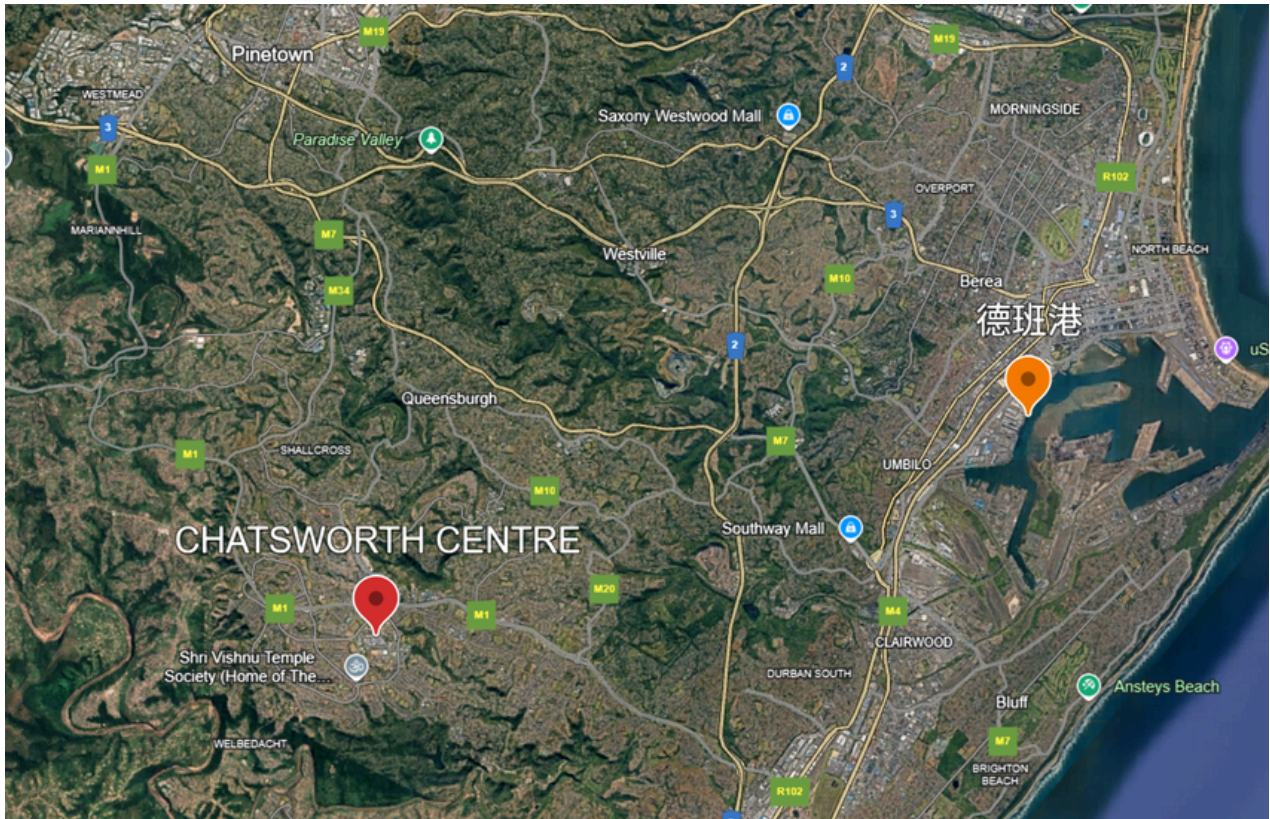

伯乐不动产

BELLAGIO REAL ESTATE

专业为基，服务为本

CHATSWORTH CENTRE- 德班市

官网：www.bre666.co.za

七月2025

438平米 店面

地址： Chatsworth Centre, Westcliff, Chatsworth, Durban

Chatsworth Centre 是位于南非德班南部 Chatsworth 区的区域型购物中心，地理位置优越，交通便捷，是本地区最具影响力的零售商业地标之一。中心建筑面积广阔，拥有超过150家商铺，汇聚了 Pick n Pay、Woolworths、Checkers 等全国知名零售品牌，零售组合多元化，涵盖时尚服饰、日用百货、美食餐饮、银行服务等多个品类，满足周边居民的一站式购物需求。Chatsworth Centre 服务于一个高度密集且稳定的社区消费市场，日均人流量稳定，拥有忠实顾客基础。中心配备充足停车位、全天候安保及便捷公共交通接驳，是国际及本地品牌拓展德班市场的理想选择。